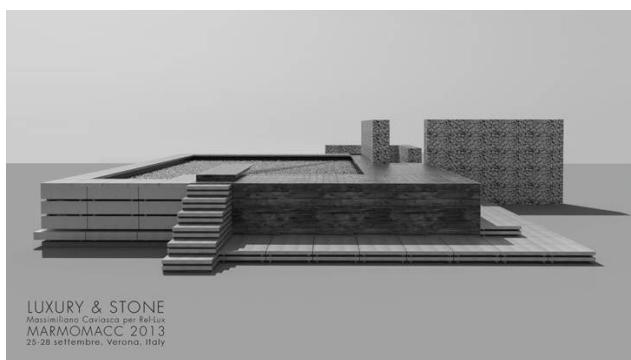

L'artefice e realizzatore dei prestigiosi progetti è **REL-LUX**, Concessionario **Piscine Castiglione** per Verona e provincia, azienda che ama innovare nel settore piscine e centri benessere.

Saremo lieti di averLa nostro gradito ospite presso l'area esterna della Fiera (ingresso Cangrande tra i padiglioni 2-4) e nell'area interna (Inside Marmomacc pad. 7b) per presentarLe le installazioni dell'Arch. Caviasca e di REL-LUX.

Desideriamo inoltre invitarLa nel **nuovo show-room REL-LUX** Piscine Castiglione di via Marconi 27, che sarà inaugurato in contemporanea al Marmomacc 2013.

La sua gradita visita sarà l'occasione per presentarLe le più attuali proposte e soluzioni Piscine Castiglione nell'ambito della progettazione di piscine e centri benessere.

Cordiali saluti

REL-LUX S.r.l.
L'Amministratore

Indirizzi utili

- Show room REL-LUX, Concessionario Piscine Castiglione
  Verona, Via Marconi 27 . Telefono: 342 0291975 – 345 3462930
  www.rel-lux.com info@rel-lux.com
- Piscine Castiglione
  Via Solferino, 27 Castiglione delle Stiviere (Mn) Telefono: 0376 94261
  www.piscinecastiglione.it info@piscinecastiglione.it
- Presso Marmomacc 2013

LUXURY & STONE
Massimiliano Caviasca per REL-LUX
Ingresso Cangrande tra i padiglioni 2-4